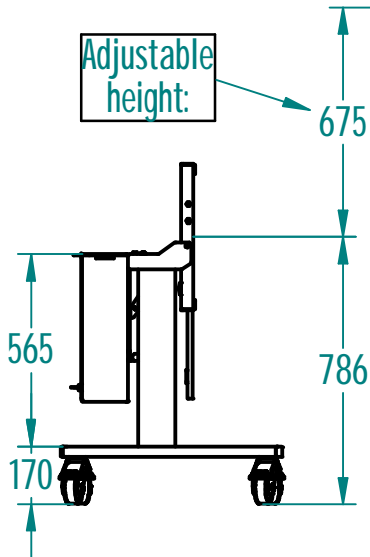

EFK6200

Adjustable height:

675

786