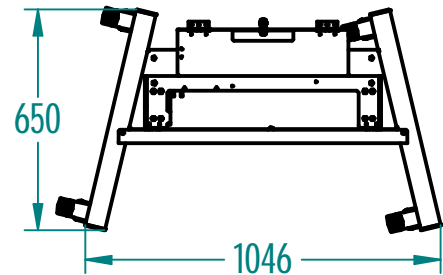

EFK6200

Adjustable height:

675

786