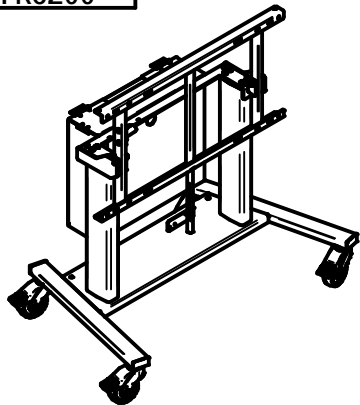

EFK6200

Adjustable height:

675

786