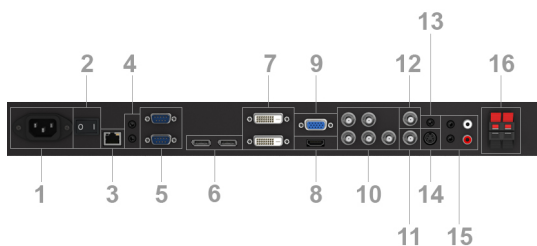

1. Power (AC in)
2. Main switch (on/off)
3. LAN with SNMP
4. Remote control in / out
5. External control RS-232 in / out
6. DisplayPort in / out
7. DVI in / out
8. HDMI in
9. RGB in
10. RGB HV in (RGB, Component, Composite)
11. Composite in
12. Composite out
13. Audio out
14. S-Video in
15. Audio in
16. External speaker

SPECIALE KENMERKEN

46 inch Public Display met professioneel LCD-scherm, DICOM-ondersteuning, display-instellingen kopiëren via RS232, door gebruiker gedefinieerde input-prioriteit, geavanceerde ventilatorbesturing, hardware-kleurencalibratie mogelijk, Input-naam afstelling, Matrix-geheugen, NaVSet Administrator 2, OSD-rotatie voor portrait-modus, PIN als diefstalbeveiliging, Regelprogramma, screensaver-functies, Snelle verandering van input, Super slanke bezel met 5.9 mm tussen inhoud en 5.7 mm bezel-breedte, TileMatrix (10 x 10), verschillende beeld-in-beeld opties

Energie-efficiëntie LED-achterverlichting;
Omgevingslichtsensor; Carbon savings meter

Ecologische Materialen Kwikvrij; Optionele voetjes;
Handleidingen op CD