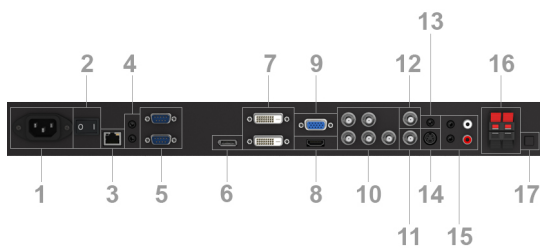

1. Power (AC in)
2. Main switch (on/off)
3. LAN with SNMP
4. Remote Control in / out
5. External control RS-232 in / out
6. DisplayPort in
7. DVI in / out
8. HDMI in
9. RGB in
10. RGB HV in (RGB, Component, Composite)
11. Composite in
12. Composite out
13. Audio out
14. S-Video in
15. Audio in
16. External speaker
17. Internal / external speaker switch

SPECIALE KENMERKEN

Daisy chaining via DVI (max. 9 eenheden), DICOM-ondersteuning, display-instellingen kopiëren via RS232, door gebruiker gedefinieerde input-prioriteit, FREE DisplayNote Presenter, geavanceerde ventilatorbesturing, hardware-kleurenkalibratie mogelijk, Input-naam afstelling, Matrix-geheugen, NaViSet Administrator 2, OSD-rotatie voor portrait-modus, Regelprogramma, screensaver-functies, TileMatrix (10 x 10), verschillende beeld-in-beeld opties

Energie-efficiëntie Carbon savings meter; ECO-modus

Ecologische Materialen Optionele voetjes; Handleidingen op CD

Ecologische Standaarden Energy Star 5.1