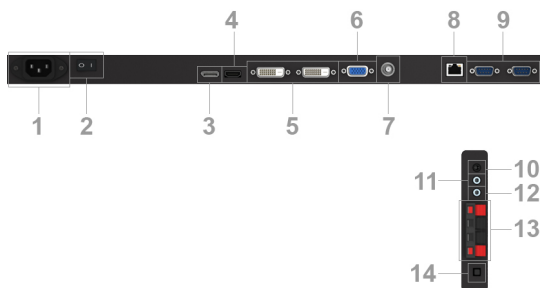

1. AC IN connector
2. Main Power Switch
3. DISPLAYPORT connector
4. HDMI connector
5. DVI connector (DVI-D)
6. VGA IN (mini D-Sub 15 pin)
7. VIDEO1 IN connector (BNC)
8. LAN port (RJ-45)
9. RS-232C (D-Sub 9 pin)
10. REMOTE IN (Black)
11. AUDIO OUT (Blue)
12. AUDIO IN 1 (Blue)
13. EXTERNAL SPEAKER TERMINAL
14. Internal/External speaker switch

SPECIALE KENMERKEN

DICOM-ondersteuning, display-instellingen kopiëren via RS232, door gebruiker gedefinieerde input-prioriteit, door gebruiker regelbare backup-ventilatoren met 2 snelheden, FREE DisplayNote Presenter, geavanceerde ventilatorbesturing, hardware-kleurencalibratie mogelijk, Input-naam afstelling, Matrix-geheugen, NaViSet Administrator 2, OSD-rotatie voor portrait-modus, PIN als diefstalbeveiliging, Regelprogramma, screensaver-functies, TileMatrix (10 x 10), verschillende beeld-in-beeld opties

Energie-efficiëntie Omgevingslichtsensor; Carbon savings meter; ECO-modus

Ecologische Materialen Optionele voetjes; Handleidingen op CD