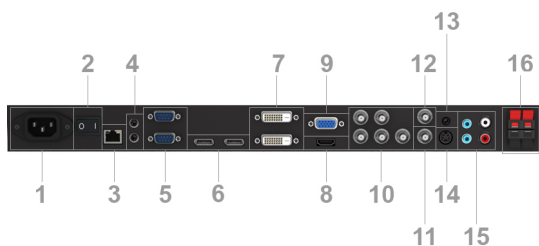

1. Netspanning (AC in)
2. Hoofdschakelaar (on/off)
3. LAN met SNMP
4. Afstandsbediening in / out
5. Externe besturing RS-232 in / out
6. DisplayPort in
7. DVI in / out
8. HDMI in
9. RGB in
10. RGB HV in (RGB, Component, Composite)
11. Composite in
12. Composite out
13. Audio out
14. S-Video in
15. Audio in
16. Externe luidspreker

SPECIALE KENMERKEN

Daisy chaining via DVI (max. 9 eenheden) en DisplayPort (max. 25 eenheden), DICOM-ondersteuning, display-instellingen kopiëren via RS232, door gebruiker gedefinieerde input-prioriteit, FREE DisplayNote Presenter, geavanceerde ventilatorbesturing, hardware-kleurencalibratie mogelijk, Input-naam afstelling, Matrix-geheugen, NaViSet Administrator 2, OSD-rotatie voor portrait-modus, PIN als diefstalbeveiliging, programmeerbare omgevingslichtsensor, Regelprogramma, screensaver-functies, Snelle verandering van input, TileMatrix (10 x 10), verschillende beeld-in-beeld opties

Energie-efficiëntie Omgevingslichtsensor; Carbon savings meter; ECO-modus

Ecologische Materialen Optionele voetjes; Handleidingen op CD