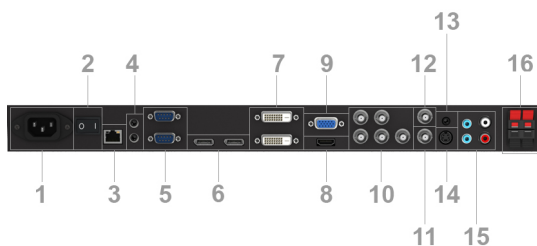

1. Netspanning (AC in)
2. Hoofdschakelaar (on/off)
3. LAN met SNMP
4. Afstandsbediening in / out
5. Externe besturing RS-232 in / out
6. DisplayPort in
7. DVI in / out
8. HDMI in
9. RGB in
10. RGB HV in (RGB, Component, Composite)
11. Composite in
12. Composite out
13. Audio out
14. S-Video in
15. Audio in
16. Externe luidspreker

SPECIALE KENMERKEN

Daisy chaining via DVI (max. 9 eenheden) en DisplayPort (max. 25 eenheden), DICOM-ondersteuning, display-instellingen kopiëren via RS232, door gebruiker gedefinieerde input-prioriteit, geavanceerde ventilatorbesturing, hardware-kleurenkalibratie mogelijk, Input-naam afstelling, Matrix-geheugen, OSD-rotatie voor portrait-modus, PIN als diefstalbeveiliging, programmeerbare omgevingslichtsensor, Regelprogramma, screensaver-functies, Snelle verandering van input, TileMatrix (10 x 10), verschillende beeld-in-beeld opties

Energie-efficiëntie Omgevingslichtsensor; Carbon savings meter; ECO-modus

Ecologische Materialen Optionele voetjes; Handleidingen op CD

Ecologische Standaarden Energy Star 5.1