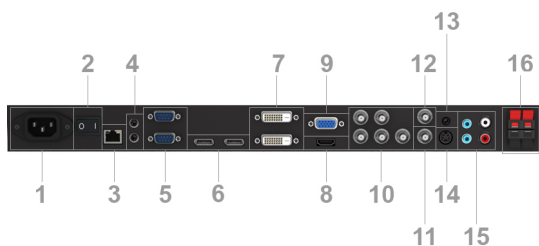

SPECIALE KENMERKEN

DICOM-ondersteuning, display-instellingen kopiëren via RS232, door gebruiker gedefinieerde input-prioriteit, geavanceerde ventilatorbesturing, hardware-kleurenkalibratie mogelijk, Input-naam afstelling, Matrix-geheugen, OSD-rotatie voor portrait-modus, PIN als diefstalbeveiliging, programmeerbare omgevingslichtsensor, Regelprogramma, screensaver-functies, Snelle verandering van input, TileMatrix (10 x 10), verschillende beeld-in-beeld opties

Energie-efficiëntie Omgevingslichtsensor; Carbon savings meter; ECO-modus

Ecologische Materialen Optionele voetjes; Handleidingen op CD

Ecologische Standaarden Energy Star 5.0